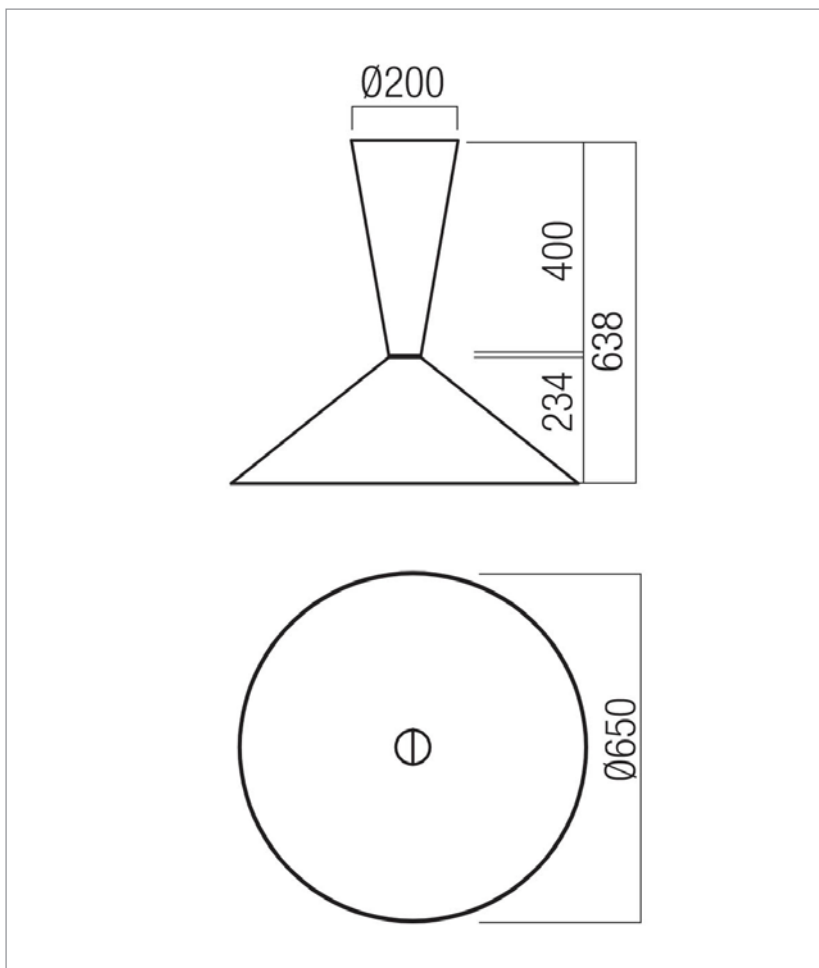

DATASHEET

FIȘA TEHNICĂ / SCHEDA DATI / ТЕХНИЧЕСКАЯ
СПЕЦИФИКАЦИЯ / ADATLAP / ЛИСТ С ДАННИ
DÁTOVÝ HÁROK

Redo
GROUP

KONOS

Art. 01-4584

EN - Ceiling lamp for interior, structure and diffuser in matt black painted aluminum.

RO - Plafonieră pentru interior, structură și dispersor din aluminiu vopsite negru mat.

IT - Plafoniera per interni, struttura e diffusore in alluminio verniciati nero opaco.

RU - Потолочный светильник для внутреннего освещения с алюминиевым корпусом и рассеивателем, окрашенными в матово-черный цвет.

HU - Beltéri függeszték, matt fekete színre festett alumínium szerkezet és diszperzór.

BG - Плафониера за интериор, алуминиева структура и дифузер, боядисани в матово черно.

SK - Stropné interiérové svietidlo, konštrukcia a difúzor z matného čierneho lakovaného hliníka.

Product type	E27
Input voltage	230V, 50Hz
Power	1 x max. 42W
Warranty (years)	-
Protection class	Class II
IP rating	IP20

Standards: EN 60598-1:2015 + A1:2018, EN 60598-2-1:2020, EN 60598-2-2:2012, EN 60529:1992 + A2:2013, EN 55015:2019 + A11:2020, EN 61000-3-2:2019, EN 61000-3-3:2013 + A1:2019, EN 61547:2009..
Made in PRC.